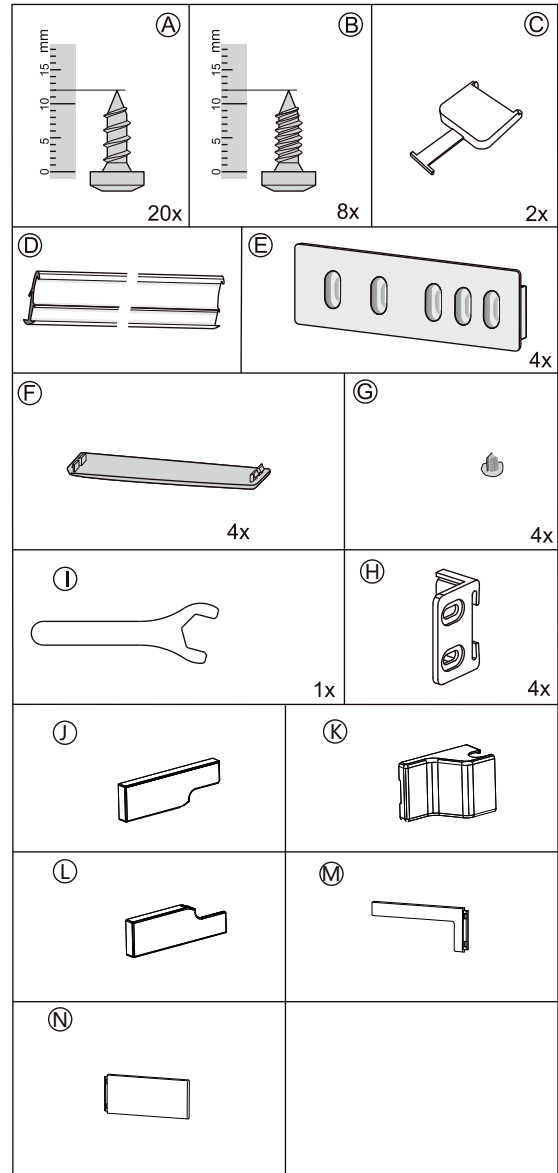

Návod pro instalaci  
**LKV8360, LKV9360**

A (mm)	B (mm)	C (mm)	D (mm)
641.5	1210	1937	1939-1942

A

1

3

2

4

**B**

**b**